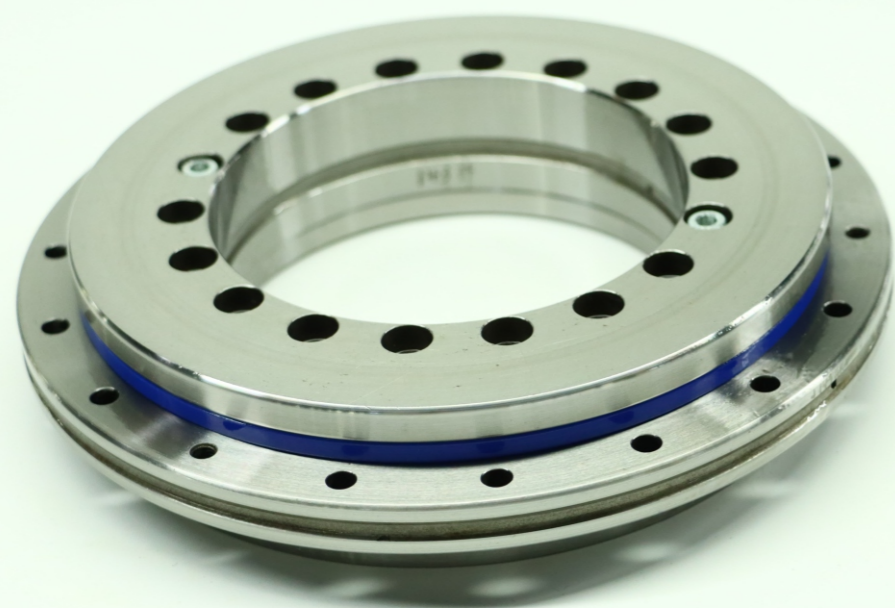

Items	Stock Q'ty:PCS	Accuracy:P4/P5	Accuracy:P2
SX011848	400	280	120
SX011880	11	7	4
YRT50	170	110	60
YRT100	470	310	160
YRT120	268	200	68
YRT150	119	90	29
YRT180	3	3	0
YRT260	10	8	2
YRT325	10	8	2
YRT395	30	19	11
YRT460	50	10	40
YRT580	5	1	4
YRT650	4	0	4
YRT850	6	1	5
YRT950	0	0	0
ZKLDF50	36	24	12
ZKLDF100	5	0	5
ZKLDF150	53	38	15
ZKLDF120	3	2	1
ZKLDF200	17	10	7
ZKLDF260	2	1	1
ZKLDF395	2	1	1
ZKLDF580	3	0	3
CRBH5013	500	360	140
CRBH6013	855	695	160
CRBH7013	400	310	90